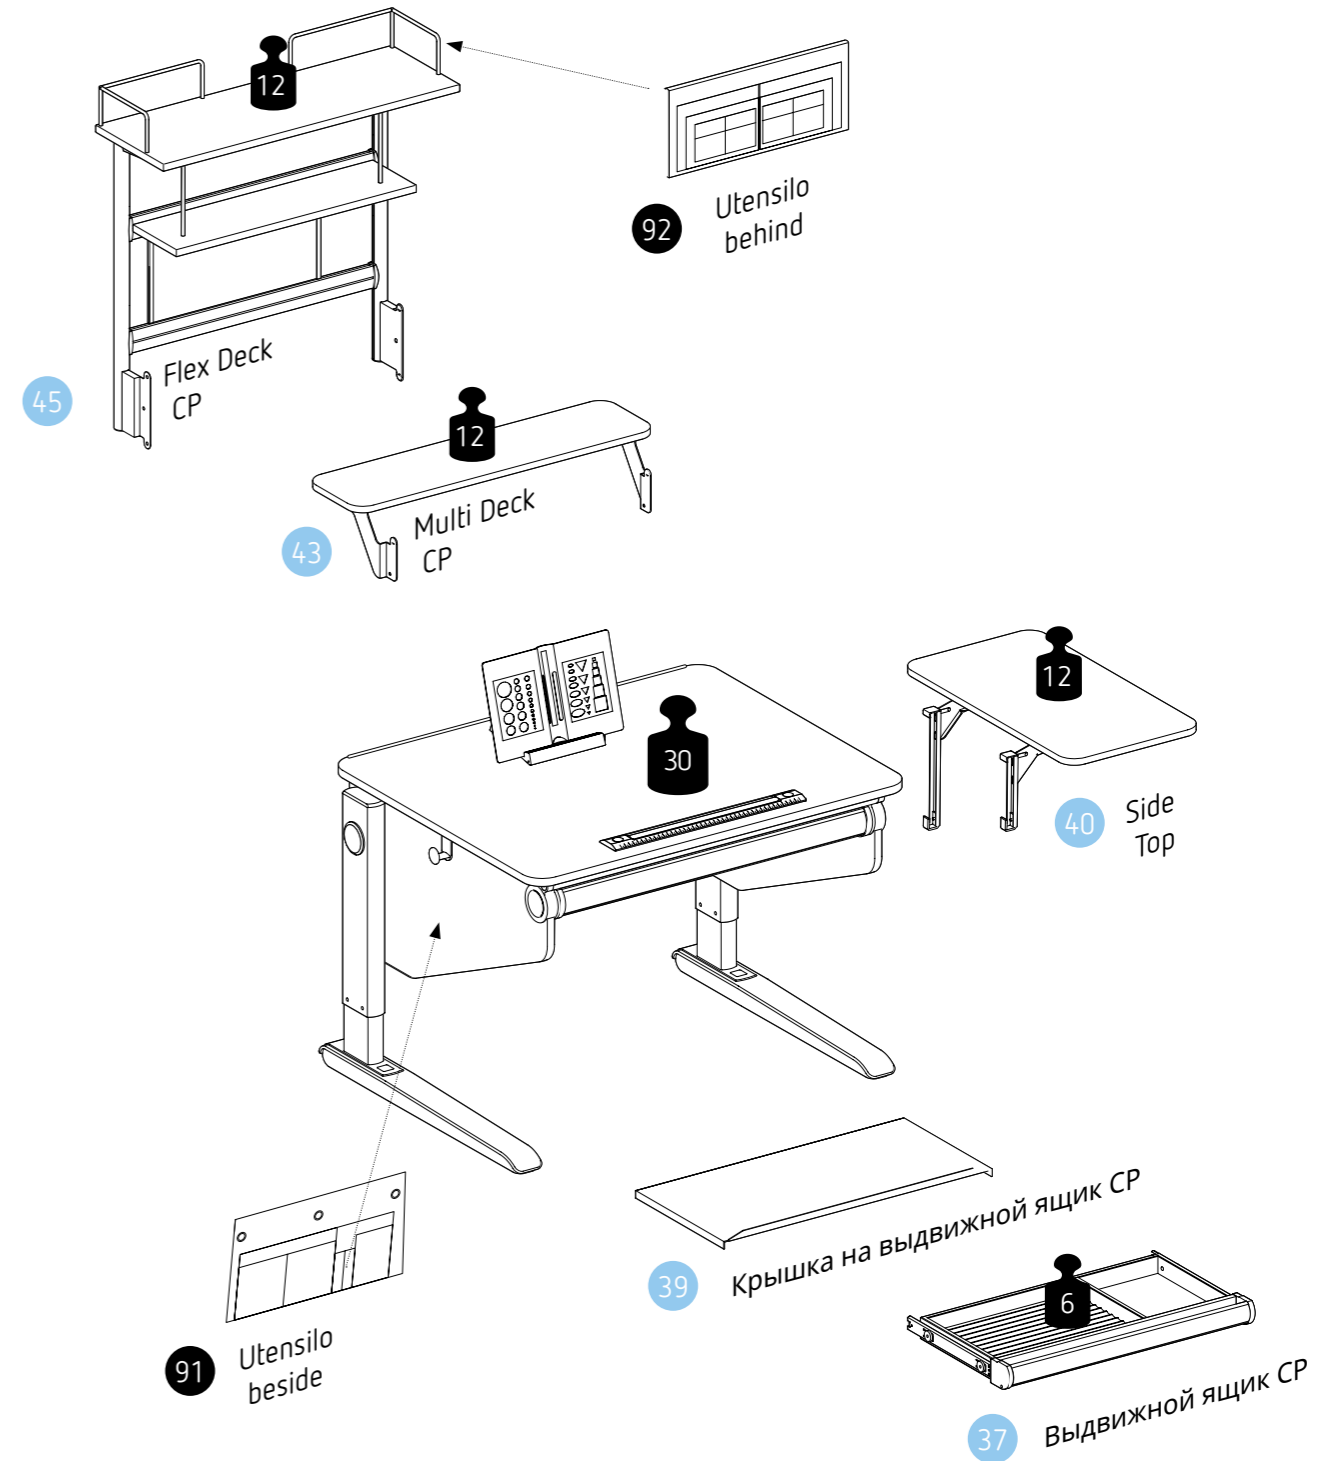

ОБЗОР С ДОПОЛНЕНИЯМИ

Наклон столешницы	Зажимный упор с функцией торможения, бесступенчатый, наклон до 18°
Регулирование высоты	04 Class:c 05 omfort
В комплекте поставки	• Подставка для книг Basic • Линейка на магнитах • Крючок для рюкзака
Декор	Белый, белый клен и дуб
*Цветные элементы Classic