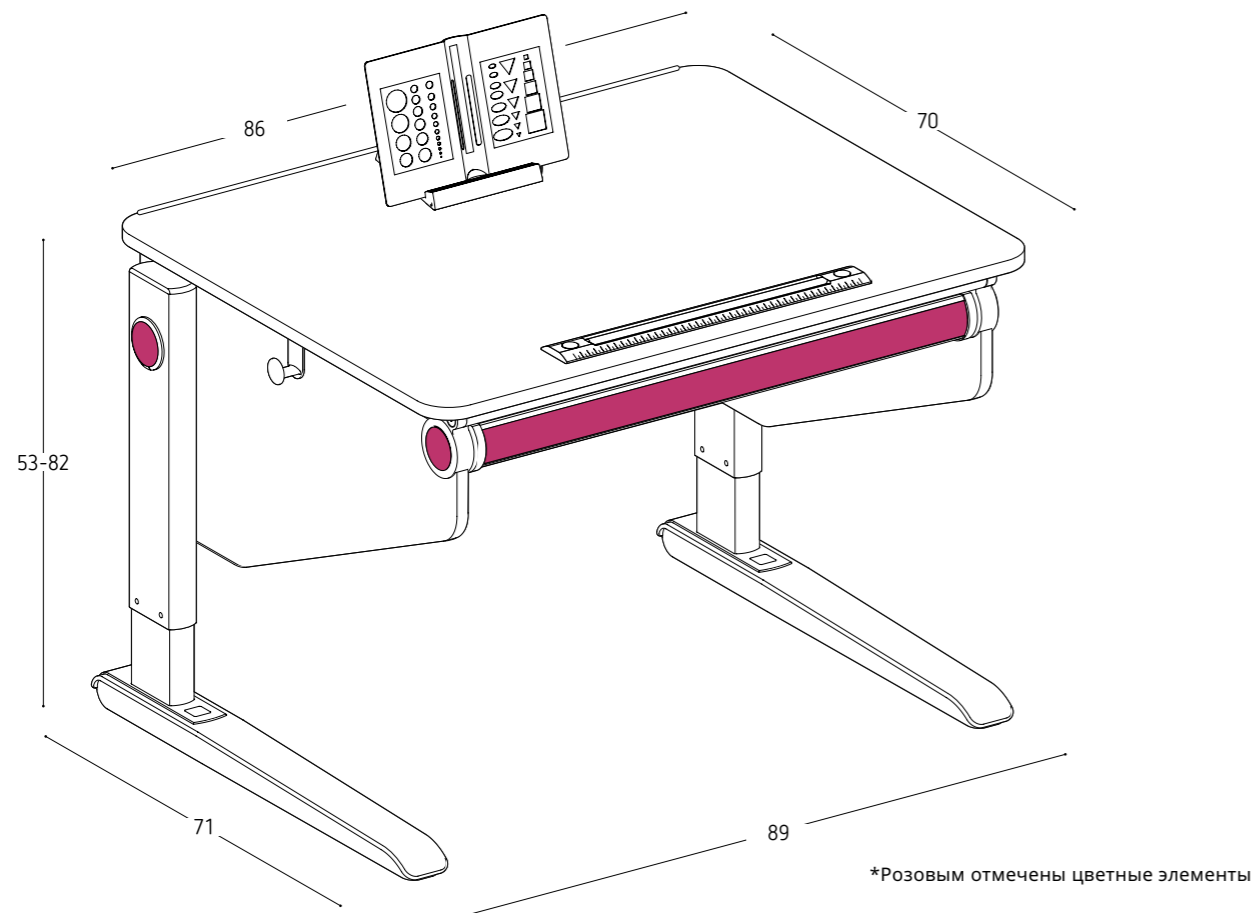

03 WINNER COMPACT